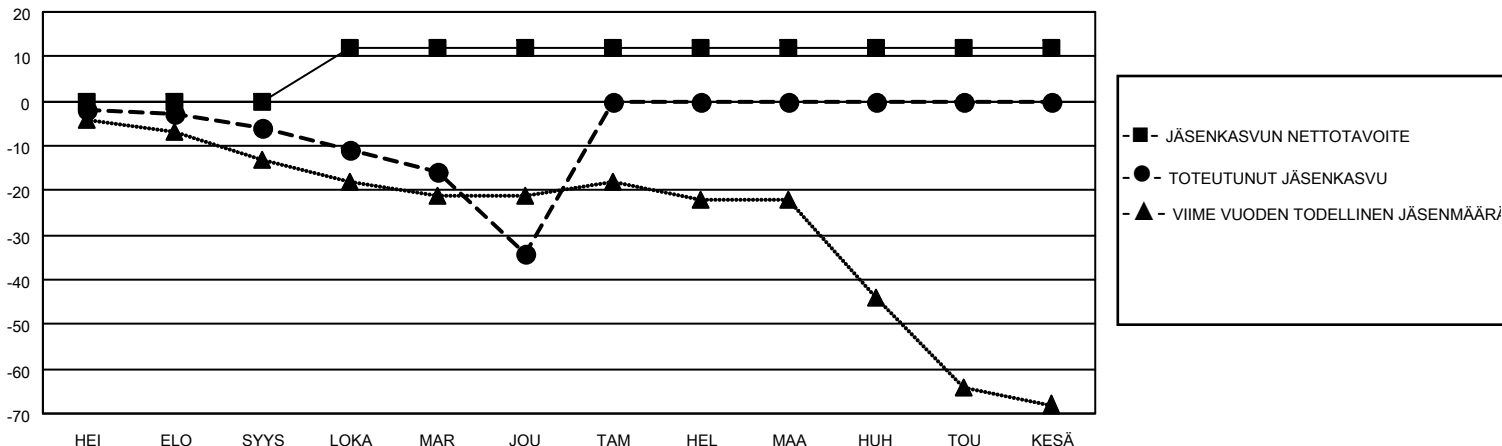

TAVOITTEET JA JÄSENET, KUMULATIIVINEN

LAKKAUTETUT KLUBIT: 0

ERONNEET JÄSENET

KUOLLUT	6
KLUBI LAKKAUTETTU	0
MUU	42
YHTEENSÄ	48

9 CLUBS OF 55 LISÄNNYT YHDEN TAI USEAMMAN UUTTA JÄSENTÄ

[KLIKKAAM TÄSTÄ NÄHDÄKSESI KUMULATIIVISET JÄSENTIEDOT](#)

SUKUPUOLIJAKAUMA

MIES	959 (86.16%)
NAINEN	154 (13.84%)
NON BINARY	0 (0.00%)
PREFER NOT TO ANSWER	0 (0.00%)

PERHEJÄSENIÄ YHTEENSÄ 18

PERHEJÄSENET, JOTKA MAKSAVAT PUOLET JÄSENMAKSUSTA 9