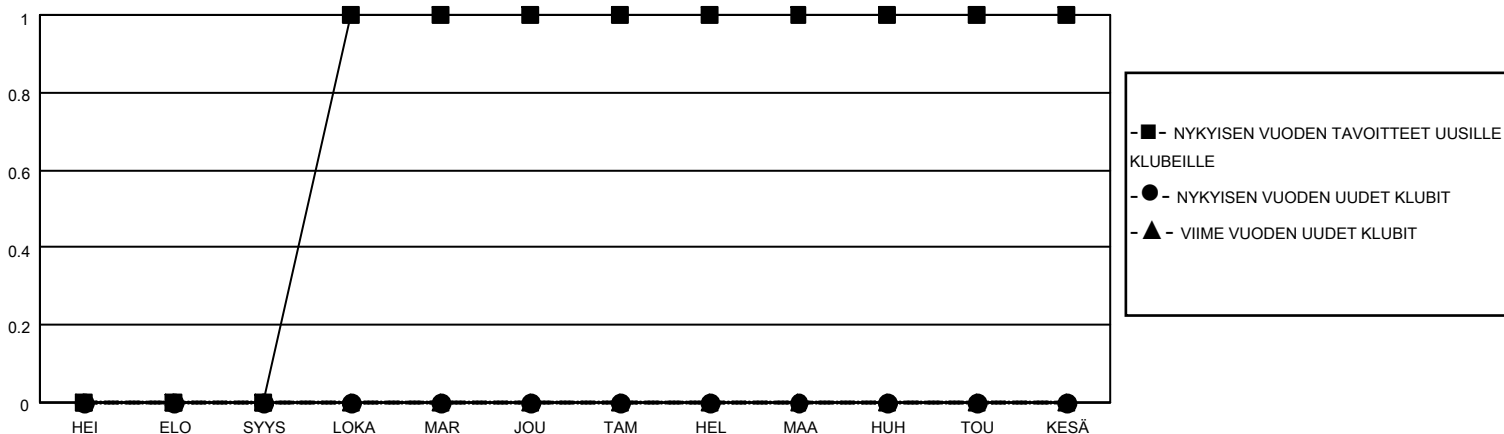

MONTHLY MEMBERSHIP PROGRESS REPORT

SIJAINTI FINLAND

District 107 G

Results as of: 12/31/2021

Klubit				jäsentä			
TULOKSET 2021-2022				TULOKSET 2021-2022			
NELJÄNNES	UUDEN KLUBIN TAVOITE	UUDET KLUBIT	LOPETETUT KLUBIT	NELJÄNNES	JÄSENKASVUN NETTOTAVOITE	TOTEUTUNUT JÄSENKASVU	POISTETUT JÄSENET (mukaan lukien siirrot)
HEI/ELO/SYYS	0	0	0	HEI/ELO/SYYS	0	2	8
LOKA/MAR/JOU	1	0	0	LOKA/MAR/JOU	12	13	40
TAM/HEL/MAA	0	0	0	TAM/HEL/MAA	0	0	0
HUH/TOU/KESÄ	0	0	0	HUH/TOU/KESÄ	0	0	0

TAVOITTEET JA UUDET KLUBIT, KUMULATIIVINEN

TAVOITTEET JA JÄSENET, KUMULATIIVINEN

LAKKAUTETUT KLUBIT: 0

ERONNEET JÄSENET

KUOLLUT	6
KLUBI LAKKAUTETTU	0
MUU	42
YHTEENSÄ	48

9 CLUBS OF 55 LISÄNNYT YHDEN TAI USEAMMAN UUTTA JÄSENTÄ